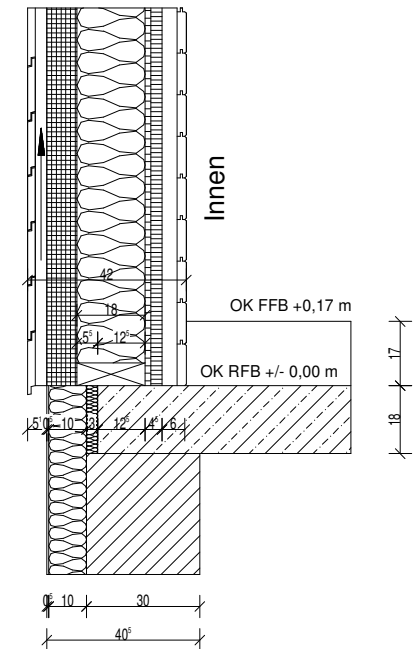

## Schnitt Sockelanschluß

[www.ehrlich-holzbau.de](http://www.ehrlich-holzbau.de)

Das Vervielfältigen der Zeichnung ist nur mit ausdrücklicher Genehmigung der Zimmerei Ehrlich gestattet !

Plan	Grundriß Wände KG
BV	
BH	
Datum	
Maßstab	frei
Planung	Zimmerei & Holzbau Meisterbetrieb Jens Ehrlich
	Tel (033436) 377 68 / <a href="http://www.ehrlich-holzbau.de">www.ehrlich-holzbau.de</a>

# Sparrenplan

Plan	Sparrenplan
BV	
BH	
Datum	
Maßstab	frei
Planung	Zimmerei & Holzbau Meisterbetrieb Jens Ehrlich
	Tel (033436) 377 68 / www.ehrlich-holzbau.de

[www.ehrlich-holzbau.de](http://www.ehrlich-holzbau.de)