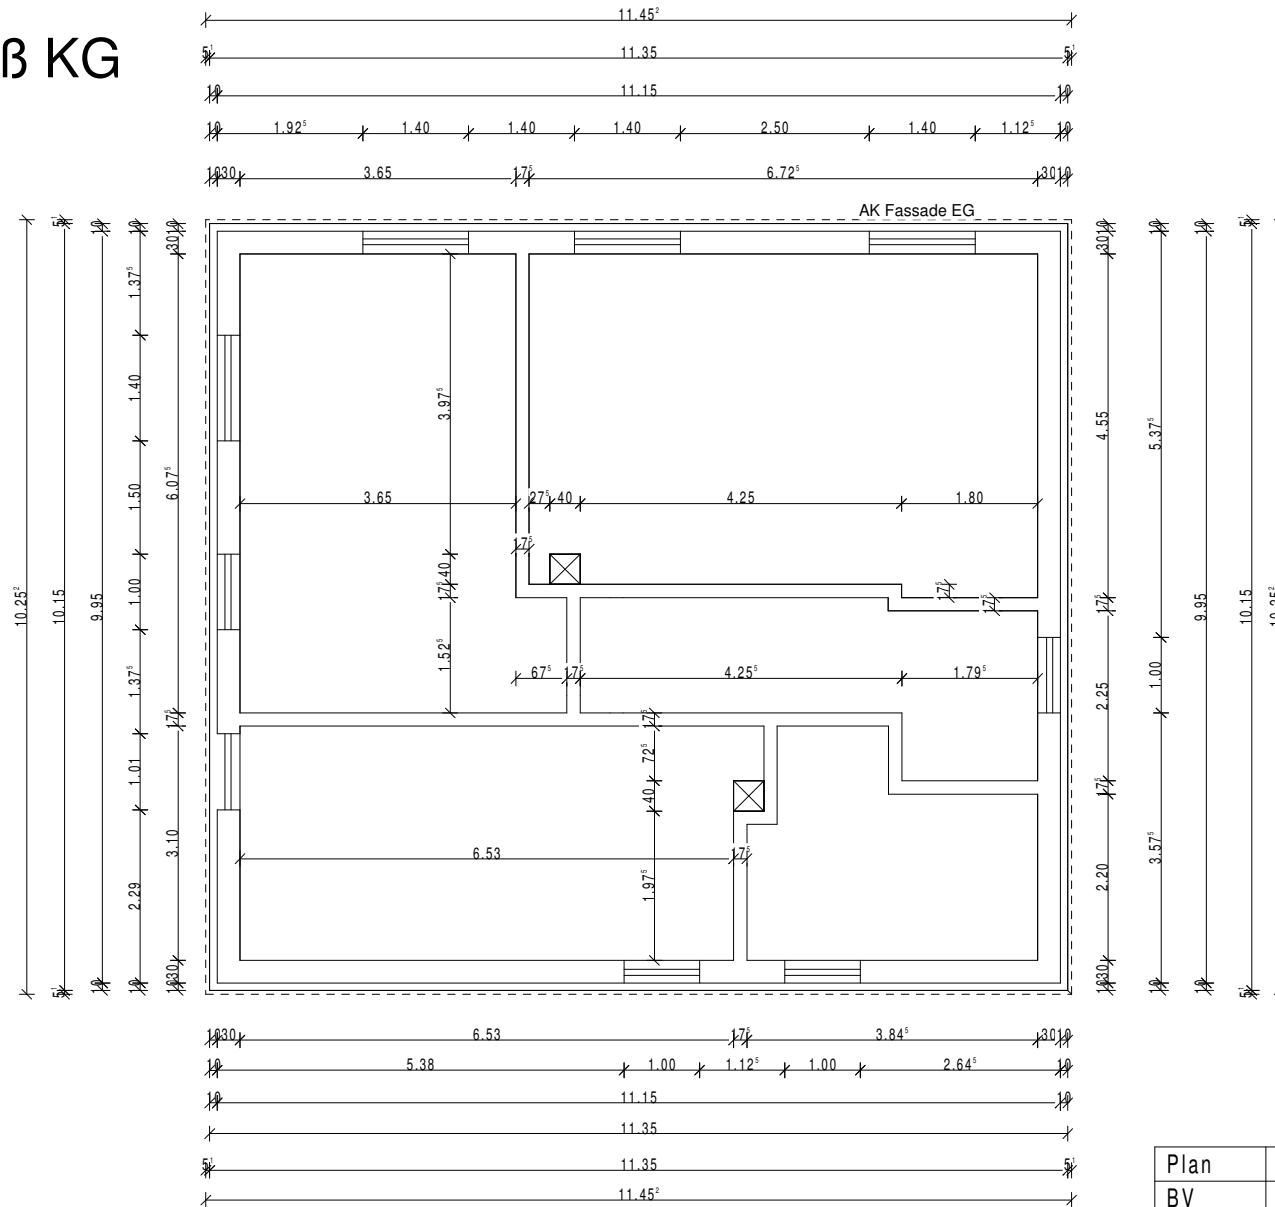

## Schnitt Sockelanschluß

[www.ehrlich-holzbau.de](http://www.ehrlich-holzbau.de)

Das Vervielfältigen der Zeichnung ist nur mit ausdrücklicher Genehmigung der Zimmerei Ehrlich gestattet !

Plan	Grundriß Wände KG
BV	
BH	
Datum	
Maßstab	frei
Planung	Zimmerei & Holzbau Meisterbetrieb Jens Ehrlich
	Tel (033436) 377 68 / <a href="http://www.ehrlich-holzbau.de">www.ehrlich-holzbau.de</a>

# Sparrenplan

Plan	Sparrenplan
BV	
BH	
Datum	
Maßstab	frei
Planung	Zimmerei & Holzbau Meisterbetrieb Jens Ehrlich
	Tel (033436) 377 68 / www.ehrlich-holzbau.de

[www.ehrlich-holzbau.de](http://www.ehrlich-holzbau.de)