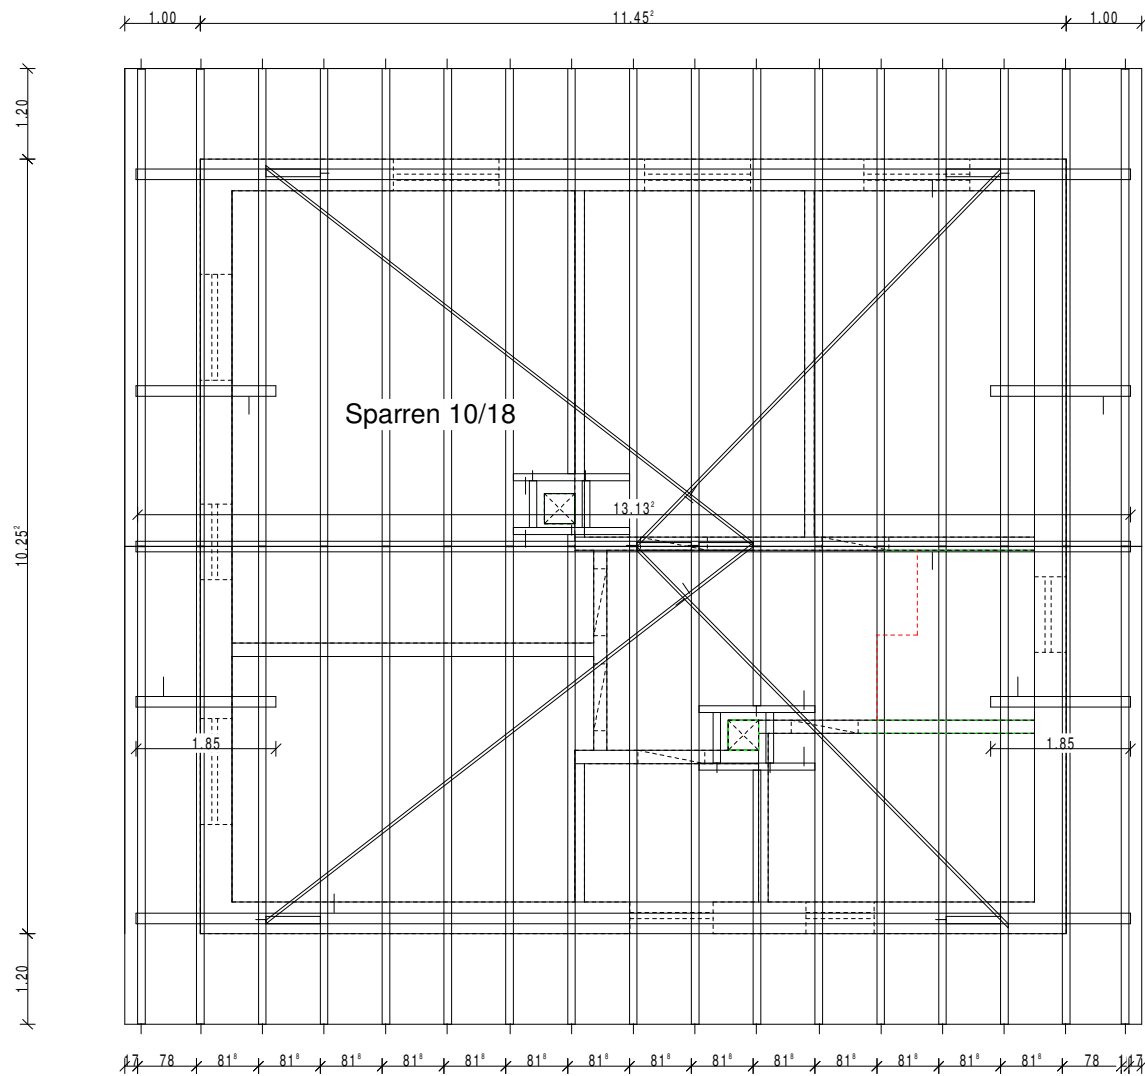

## Schnitt Sockelanschluß

[www.ehrlich-holzbau.de](http://www.ehrlich-holzbau.de)

Das Vervielfältigen der Zeichnung ist nur mit ausdrücklicher Genehmigung der Zimmerei Ehrlich gestattet !

Plan	Grundriß Wände KG
BV	
BH	
Datum	
Maßstab	frei
Planung	Zimmerei & Holzbau Meisterbetrieb Jens Ehrlich
	Tel (033436) 377 68 / <a href="http://www.ehrlich-holzbau.de">www.ehrlich-holzbau.de</a>

# Sparrenplan

Plan	Sparrenplan
BV	
BH	
Datum	
Maßstab	frei
Planung	Zimmerei & Holzbau Meisterbetrieb Jens Ehrlich
	Tel (033436) 377 68 / www.ehrlich-holzbau.de

[www.ehrlich-holzbau.de](http://www.ehrlich-holzbau.de)